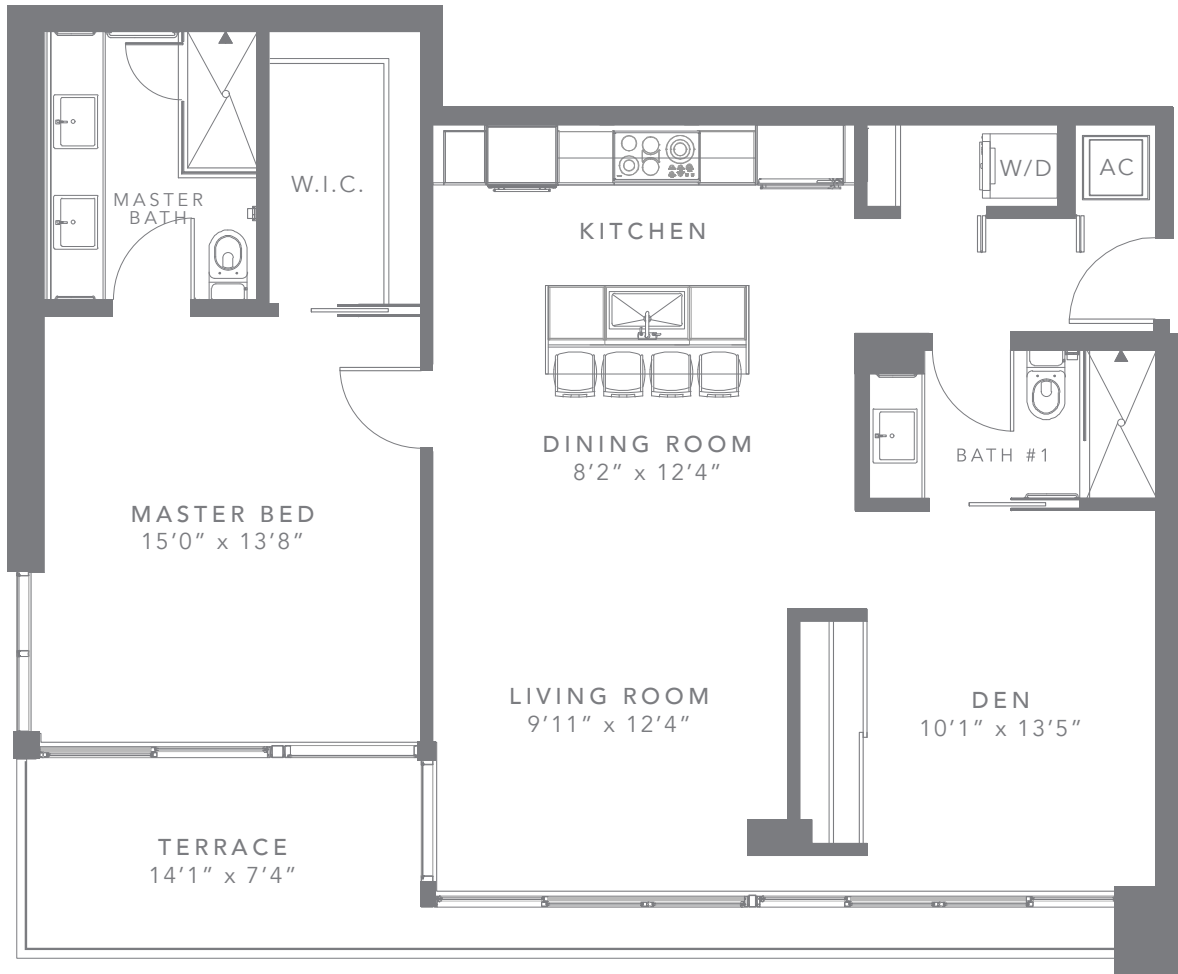

# BIJOU

bay harbor

◀ *n* INTRACOASTAL

A1 | 1 BED / 2 BATH + DEN

FLOOR 4

INTERIOR	1,100 SQ FT	102 M <sup>2</sup>
EXTERIOR	156 SQ FT	14 M <sup>2</sup>
<b>TOTAL</b>	<b>1,256 SQ FT</b>	<b>116 M<sup>2</sup></b>